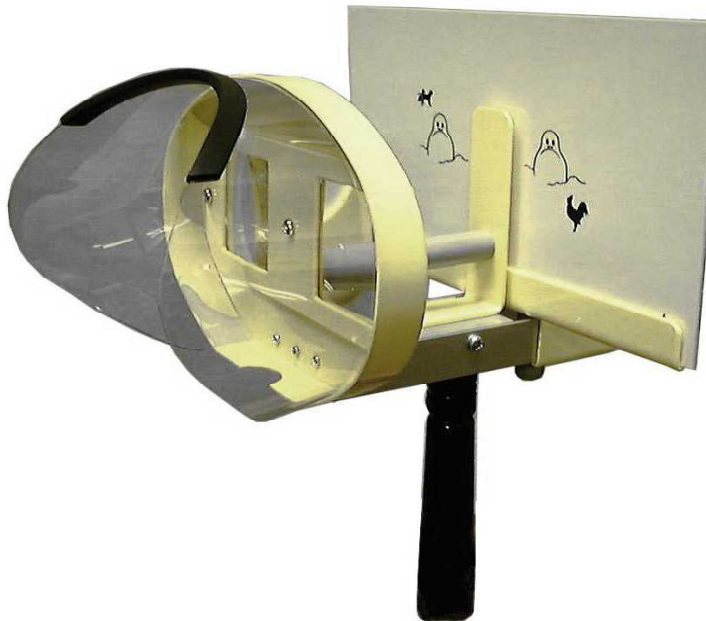

50030

実体鏡

Stereoscope

左右の視標を同時に見ることにより、両眼視機能を検査・訓練、また、遠近知覚に関する実験にご利用頂けます。本体にレンズ、遮蔽版、視標台、レール把持棒よりなっていて、視標を注視できるように構成されています。

材質	プラスチック
寸法	接眼筒／横138mmの楕円形(2個の覗きレンズ付) 写真挿入版／60×170mm
重量	約400g